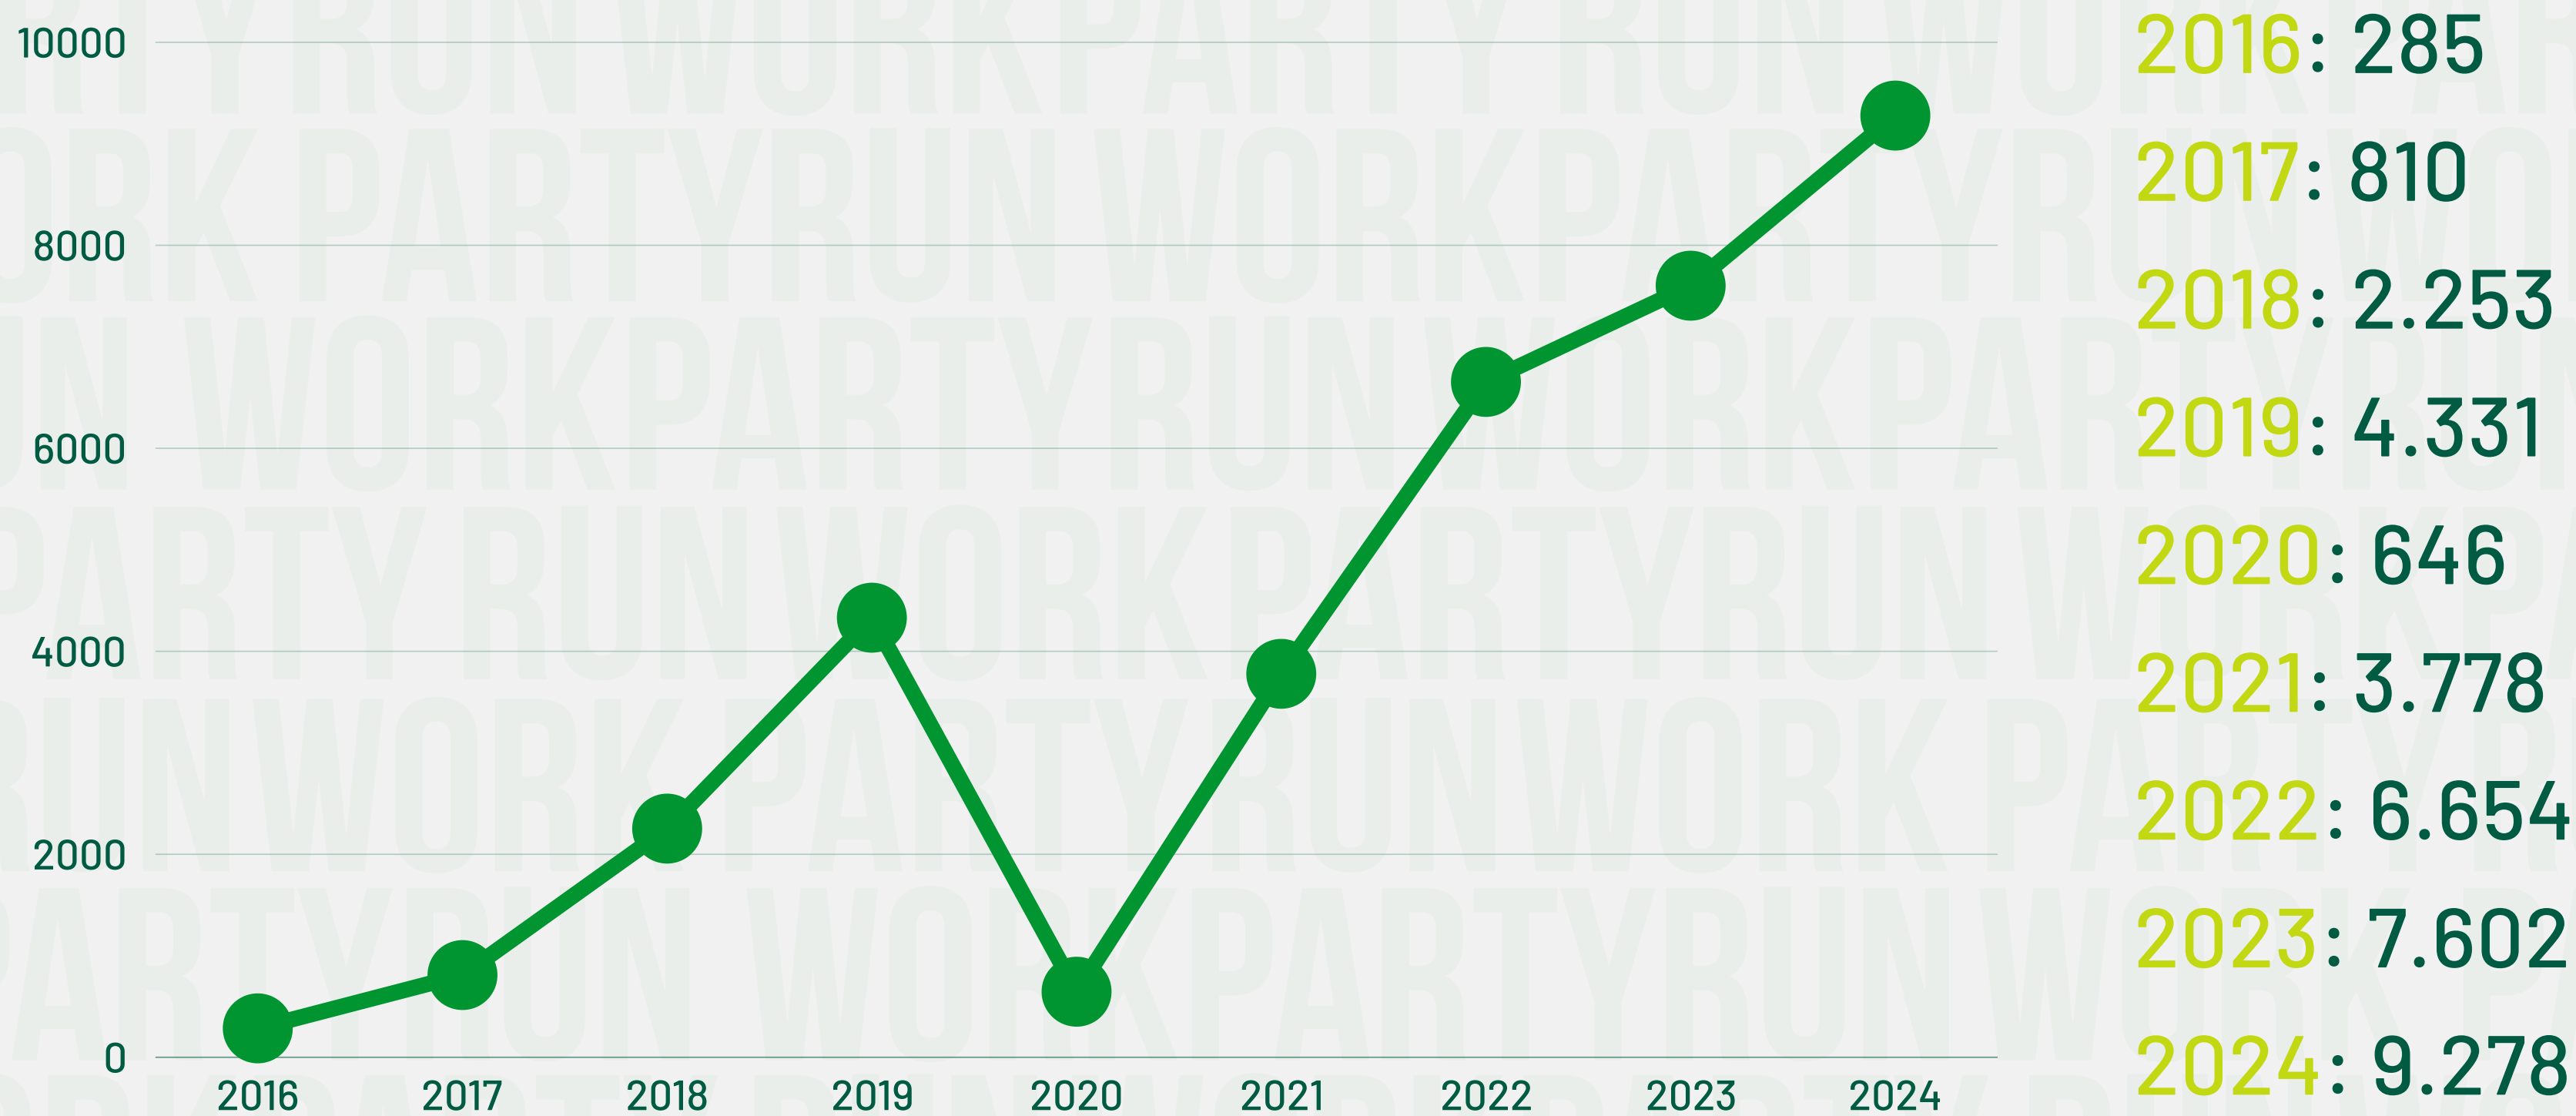

Broj učesnika: budite deo događaja koji raste